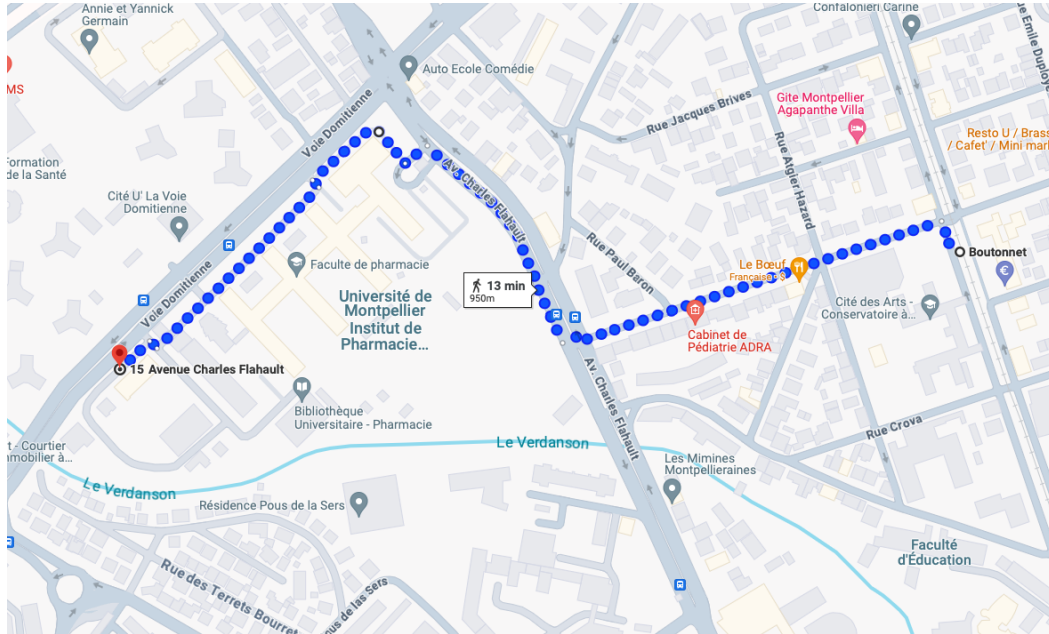

## Défi Clé Water Occitanie (WOC)

Programme de la journée

Évènement présentiel 9h30 – 17h30

15 Avenue Charles Flahault Montpellier, Hydropolis Pharmacie Bâtiment K, salle Méditerranée rdc.

Horaires	Programme	Intervenants
9h30 – 10h20	Accueil et atelier d'interconnaissance	
10h20-10h40	Mise en contexte et présentation Défi Clé WOC	Défi Clé WOC
10h40-11h40	Présentation des stages Living Labs : objectifs et enjeux	Étudiants en stage
11h40-12h30	Présentation thèse(s)	Étudiants en thèse
	Pause méridienne	
13h45 – 15h	<b>ATELIER 1</b> Partage de bibliographie Premiers retours – problématiques rencontrées	Étudiants Défi Clé WOC & MSH
	Pause	
15h15 – 17h	<b>ATELIER 2</b> Construction d'une vision commune sur les enjeux du ré-usages	Étudiants Défi Clé WOC & MSH
17h-17h30	<b>Conclusions</b>	Étudiants Défi Clé WOC & MSH

**Plan d'accès :**

Adresse : **15 Avenue Charles Flahault Montpellier, Hydropolis Pharmacie Bâtiment K**

En tram, ligne 1 direction Mosson, descendre à l'arrêt **Boutonnet**.

**UFR DES SCIENCES PHARMACEUTIQUES ET BIOLOGIQUES**